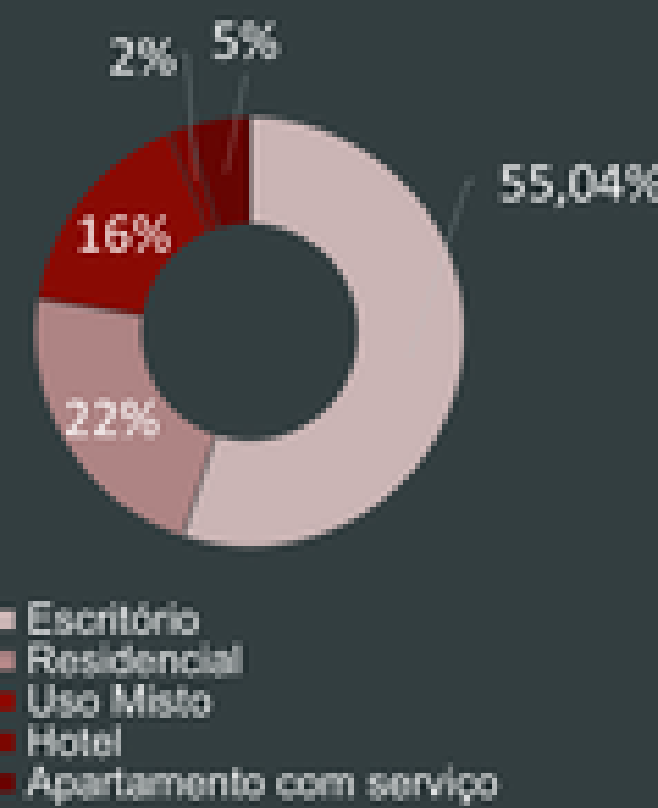

EDIFÍCIOS

Função dos edifício