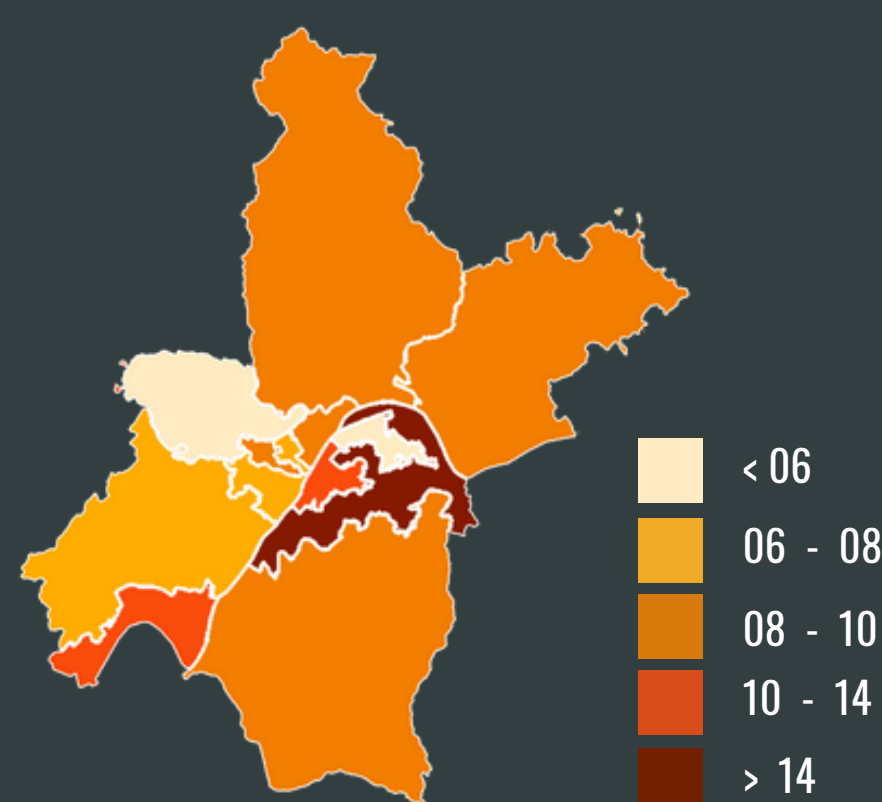

WUHAN

武汉 武漢

Chinês simplificado

Chinês tradicional

Mundo

China

Hubei

Wuhan

DADOS GERAIS

País: China (Província de Hubei)
 Habitantes: 10.607.700 (2015)
 Extensão territorial: 8.494,41 Km²
 Idioma oficial: Mandarim, Dialeto Wuhan/Dialeto Hankou
 Índice de desenvolvimento humano (IDH): 0.839 (2016)

- Núcleo Urbanizado
- Museus
- Universidades
- Parques
- Indústrias
- Portos
- Aeroporto

ECONOMIA

PIB (nominal) da cidade de Wuhan comparada com a China em 2018

PIB (nominal) da cidade de Wuhan comparada com a Província de Hubei em 2018

PIB arrecado da cidade de Wuhan comparada com a China (Milhões de RMB)

Crescimento econômico de Wuhan comparada com o China

Renda per capita por distrito (Moeda local)

Distribuição populacional por distrito (x 100.000)