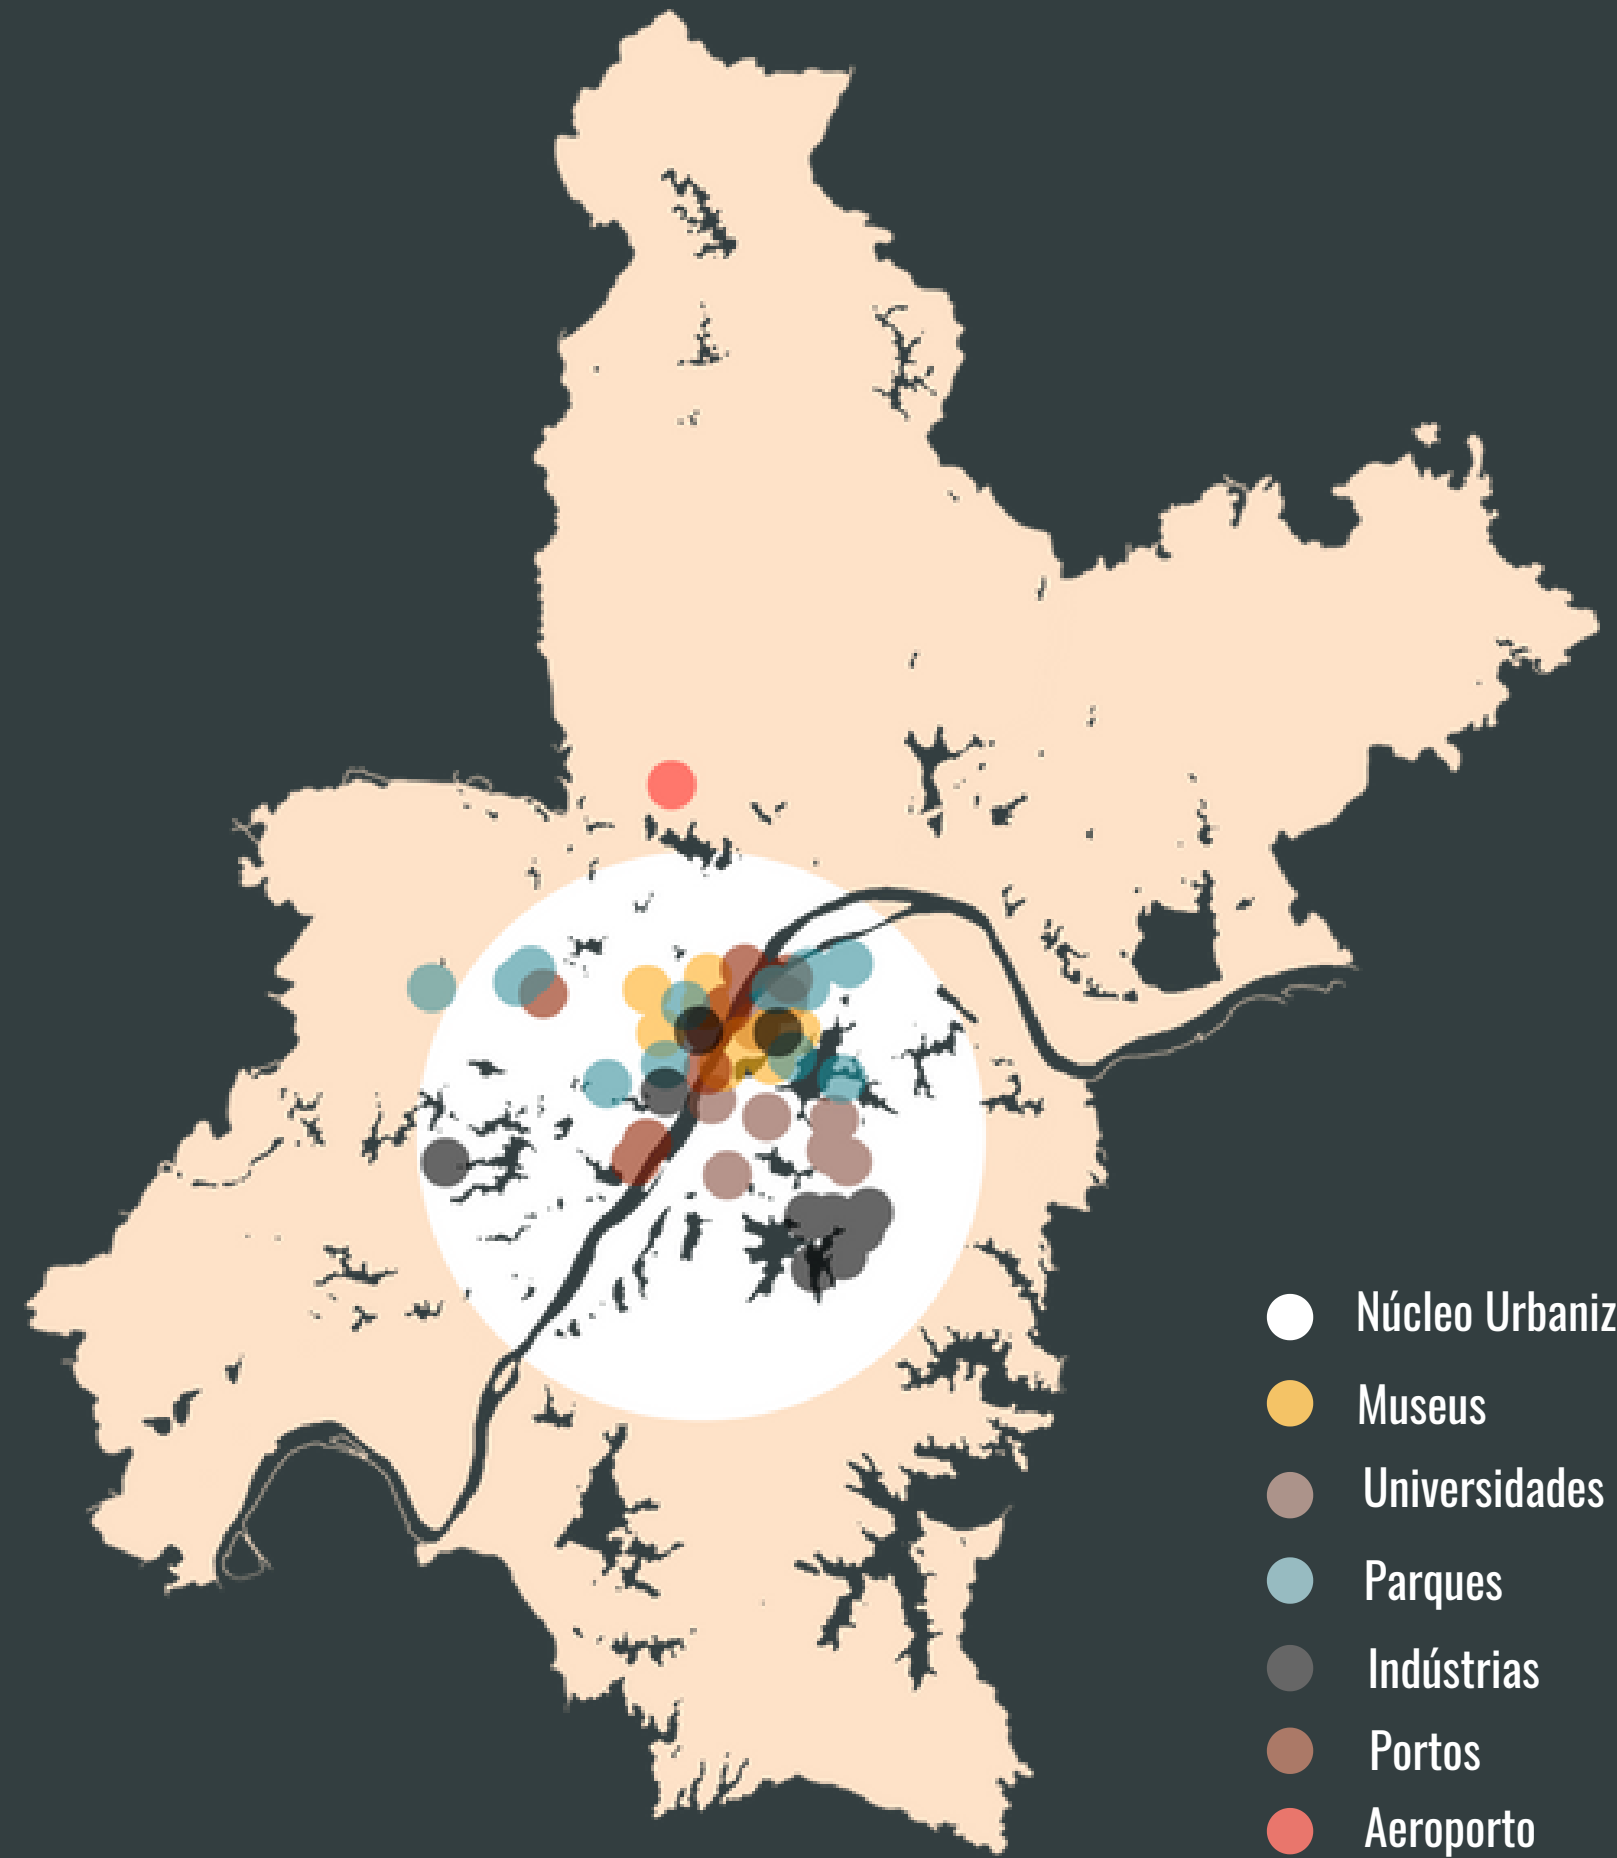

WUHAN

武汉 武漢

Chinês simplificado

Chinês tradicional

Mundo

China

Hubei

Wuhan

DADOS GERAIS

País: China (Província de Hubei)
 Habitantes: 10.607.700 (2015)
 Extensão territorial: 8.494,41 Km²
 Idioma oficial: Mandarim, Dialeto Wuhan/Dialeto Hankou
 Índice de desenvolvimento humano (IDH): 0.839 (2016)

- Núcleo Urbanizado
- Museus
- Universidades
- Parques
- Indústrias
- Portos
- Aeroporto

ECONOMIA

PIB (nominal) da cidade de Wuhan comparada com a China em 2018

PIB (nominal) da cidade de Wuhan comparada com a Província de Hubei em 2018

PIB arrecado da cidade de Wuhan comparada com a China (Milhões de RMB)

Crescimento econômico de Wuhan comparada com o China

Renda per capita por distrito (Moeda local)

Distribuição populacional por distrito (x 100.000)