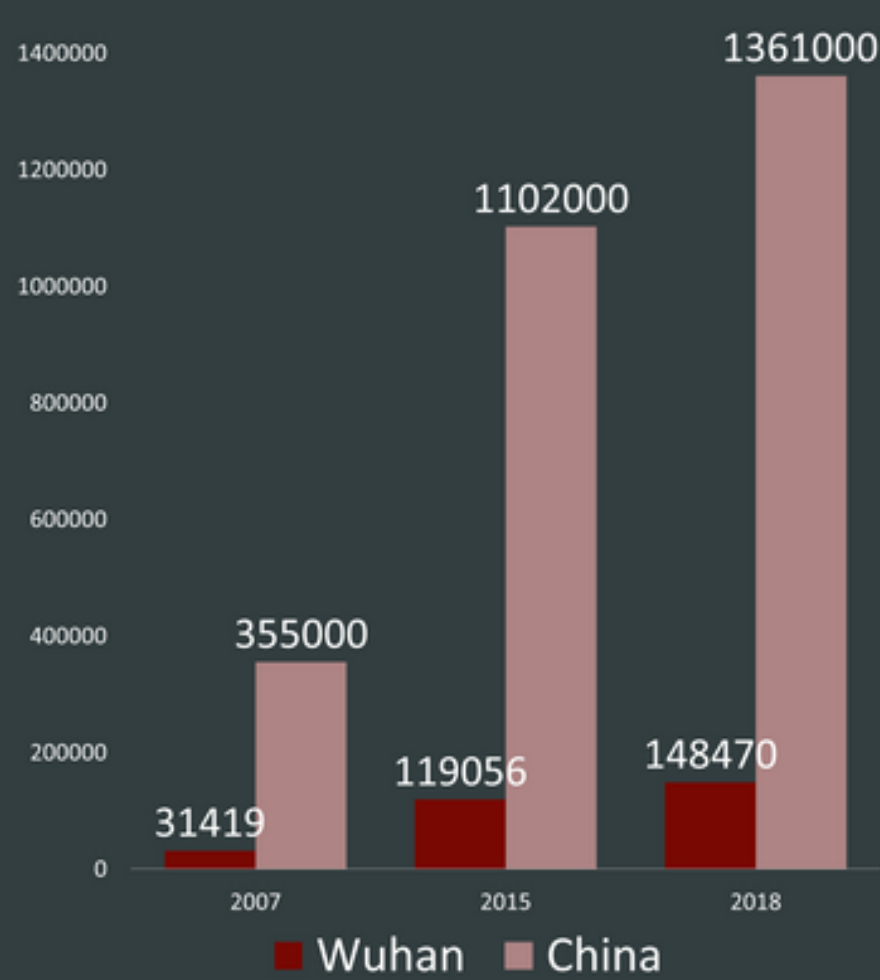

WUHAN

武汉 武漢

Chinês simplificado

Chinês tradicional

Mundo

China

Hubei

Wuhan

DADOS GERAIS

País: China (Província de Hubei)
 Habitantes: 10.607.700 (2015)
 Extensão territorial: 8.494,41 Km²
 Idioma oficial: Mandarim, Dialeto Wuhan/Dialeto Hankou
 Índice de desenvolvimento humano (IDH): 0.839 (2016)

- Núcleo Urbanizado
- Museus
- Universidades
- Parques
- Indústrias
- Portos
- Aeroporto

ECONOMIA

PIB (nominal) da cidade de Wuhan comparada com a China em 2018

PIB (nominal) da cidade de Wuhan comparada com a Província de Hubei em 2018

PIB arrecado da cidade de Wuhan comparada com a China (Milhões de RMB)

Crescimento econômico de Wuhan comparada com o China

Renda per capita por distrito (Moeda local)

Distribuição populacional por distrito (x 100.000)