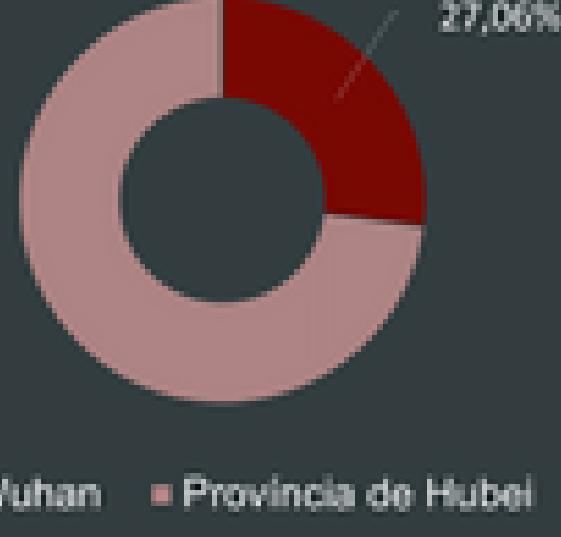

WUHAN

武汉 武漢

Chinês simplificado

Chinês tradicional

Mundo

China

Hubei

Wuhan

DADOS GERAIS

País: China (Província de Hubei)
 Habitantes: 10.607.700 (2015)
 Extensão territorial: 8.494,41 Km²
 Idioma oficial: Mandarim, Dialeto Wuhan/Dialeto Hankou
 Índice de desenvolvimento humano (IDH): 0.839 (2016)

- Núcleo Urbanizado
- Museus
- Universidades
- Parques
- Indústrias
- Portos
- Aeroporto

ECONOMIA

PIB (nominal) da cidade de Wuhan comparada com a China em 2018

PIB (nominal) da cidade de Wuhan comparada com a Província de Hubei em 2018