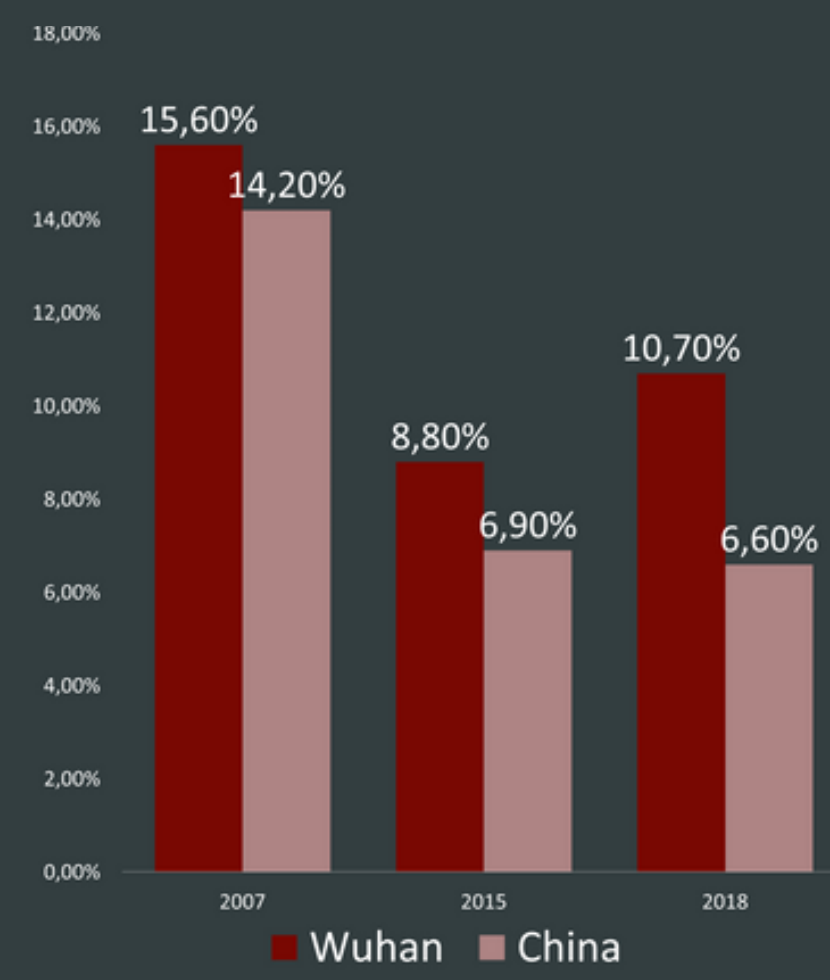

Crescimento econômico de Wuhan comparada com o China