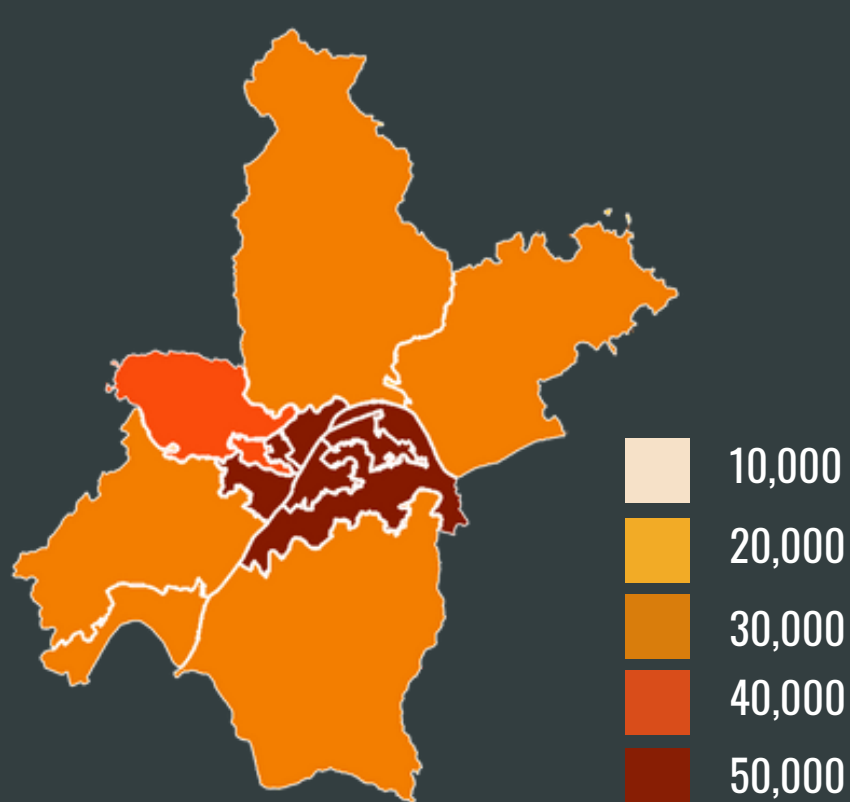

WUHAN

武汉 武漢

Chinês simplificado

Chinês tradicional

Mundo

China

Hubei

Wuhan

DADOS GERAIS

País: China (Província de Hubei)
 Habitantes: 10.607.700 (2015)
 Extensão territorial: 8.494,41 Km²
 Idioma oficial: Mandarim, Dialeto Wuhan/Dialeto Hankou
 Índice de desenvolvimento humano (IDH): 0.839 (2016)

- Núcleo Urbanizado
- Museus
- Universidades
- Parques
- Indústrias
- Portos
- Aeroporto

ECONOMIA

PIB (nominal) da cidade de Wuhan comparada com a China em 2018

PIB (nominal) da cidade de Wuhan comparada com a Província de Hubei em 2018

PIB arrecado da cidade de Wuhan comparada com a China (Milhões de RMB)

Crescimento econômico de Wuhan comparada com o China

Renda per capita por distrito (Moeda local)

Distribuição populacional por distrito (x 100.000)